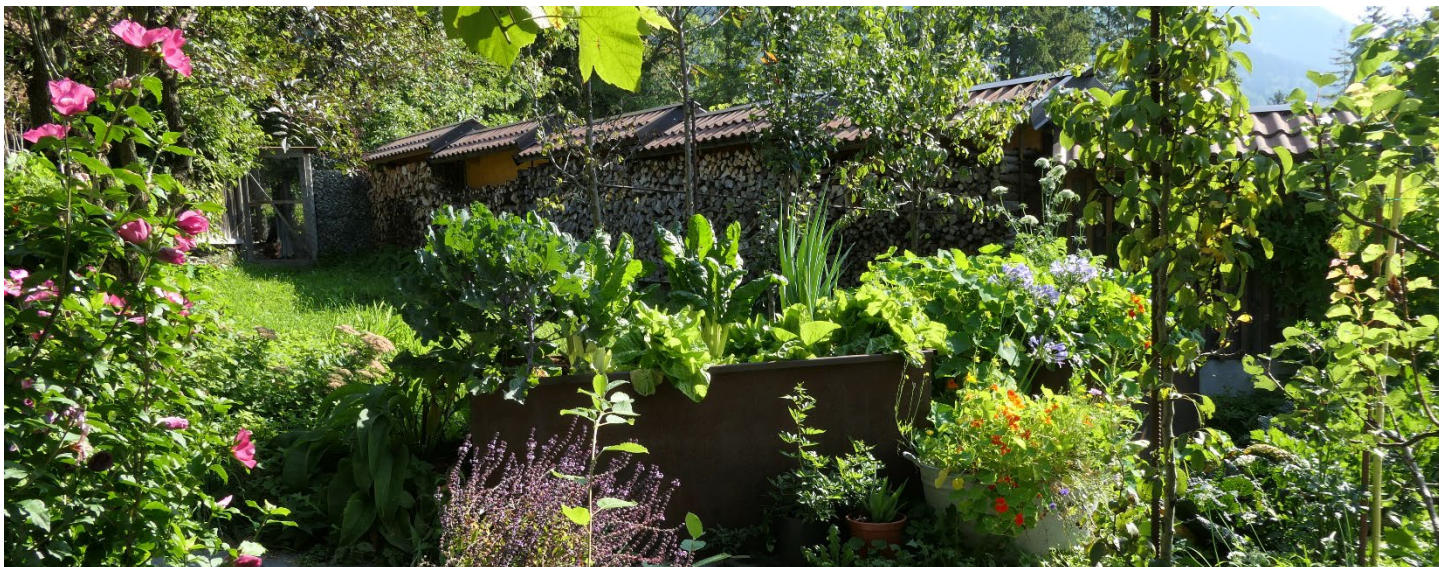

## Andrea & Reinhard Achleitner - Außerbraz

Unser Garten ist ein gewachsenes Sammelsurium von Nützlichem und Hässlichem, von Wiederverwertetem und Fruchtbarem mit ca. 1000m<sup>2</sup>

**Adresse:** Im Seiler 23, 6751 Außerbraz

**Anfahrtshinweis:** beim Hotel Traube nach oben, unter der Bahn durch, dann rechts taleinwärts, vor der Holzbrücke links hoch, dann bald scharf links in den Seiler, vor bis zum Seilerhof rechts

**Parkmöglichkeiten** gleich nebenan beim Seilerhof, direkt vor den landwirtschaftlichen Maschinen