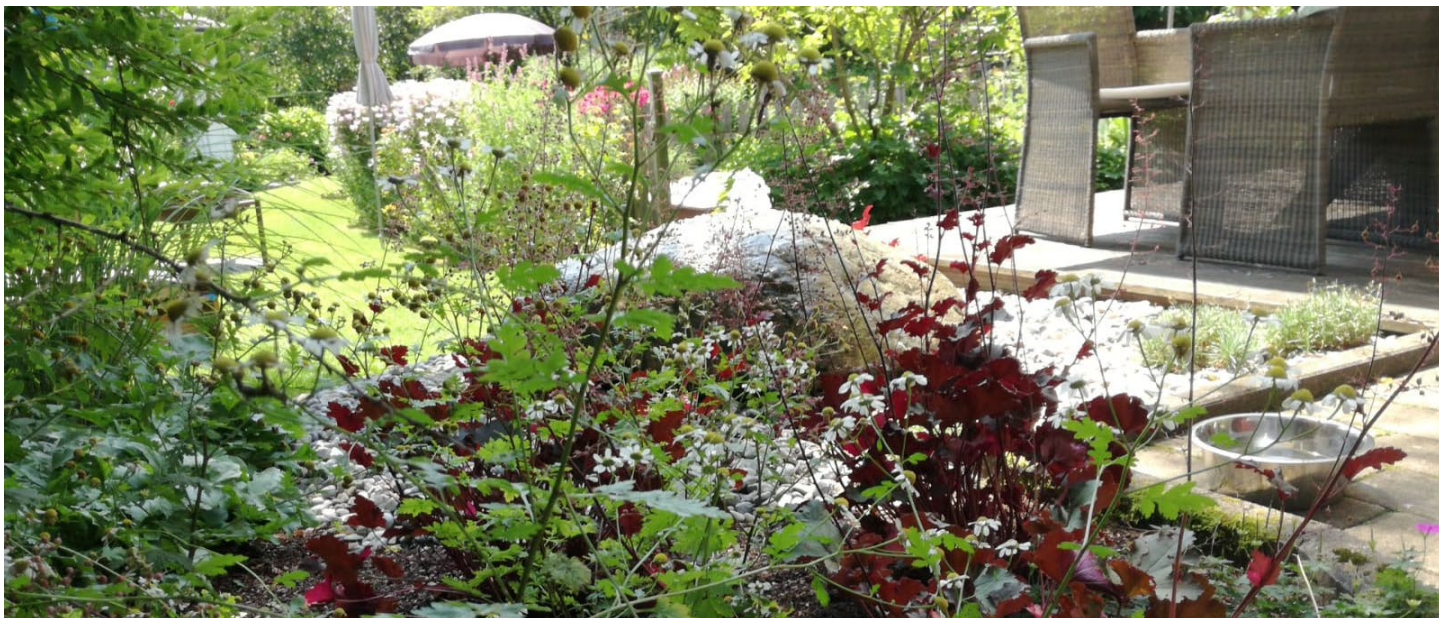

Manuela Schmid - Frastanz

Ein Garten mit Stauden, Rosen, Bäumen und Sträuchern sowie einem Biotop und Nutzgarten auf ca. 1500m²

Adresse: Brühlweg 4, 6820 Frastanz

Parkmöglichkeiten beim Autohaus Schmid Frastanz