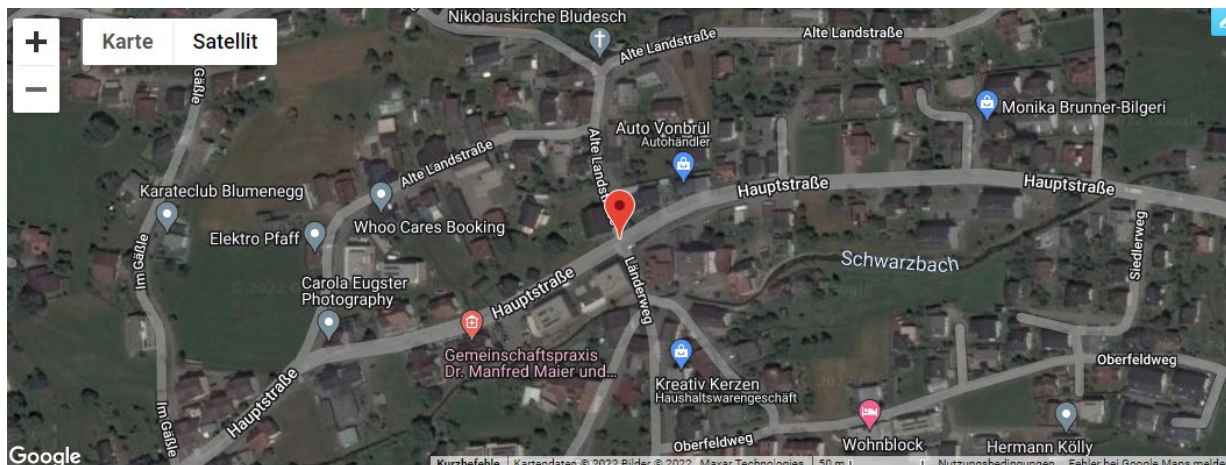

Margit Burtscher - Bludesch

Nutzgarten, Kreativgarten, Gemeinschaftsgarten auf ca. 1000m²

Adresse: Hauptstraße 50A, Bludesch

Anfahrtshinweis: Das Haus befindet sich direkt an der Hauptstraße 50 in Bludesch nahe der OMV Tankstelle. Nicht zu verwechseln mit der Walgaustraße in Gais. Manche Navigationsgeräte führen einem oftmals fälschlicherweise nach Gais.

Parkmöglichkeiten: direkt vor dem Haus

Bitte beachten Sie, dass der Garten nur am 19. Juni 2022 von 10:00 – 17:00 Uhr besichtigt werden kann.

Das Betreten der Gärten erfolgt auf eigene Gefahr.

Für Ihr rücksichtsvolles Verhalten in den Gärten ein herzliches DANKE SCHÖN im Voraus!