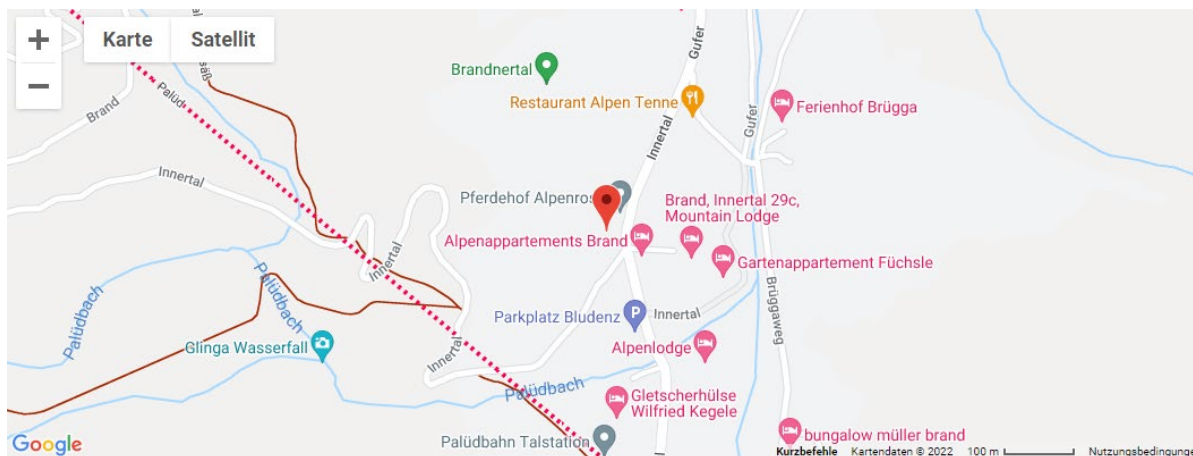

Barbara Meyer - Brand

Kompakter Bauerngarten und Kräutergarten auf ca. 50 m²

Adresse: Innertal 18, 6708 Brand

Parkmöglichkeiten: beim Haus

Bitte beachten Sie, dass der Garten nur am 19. Juni 2022 von 10:00 – 17:00 Uhr besichtigt werden kann.

Das Betreten der Gärten erfolgt auf eigene Gefahr.

Für Ihr rücksichtsvolles Verhalten in den Gärten ein herzliches DANKESCHÖN im Voraus!